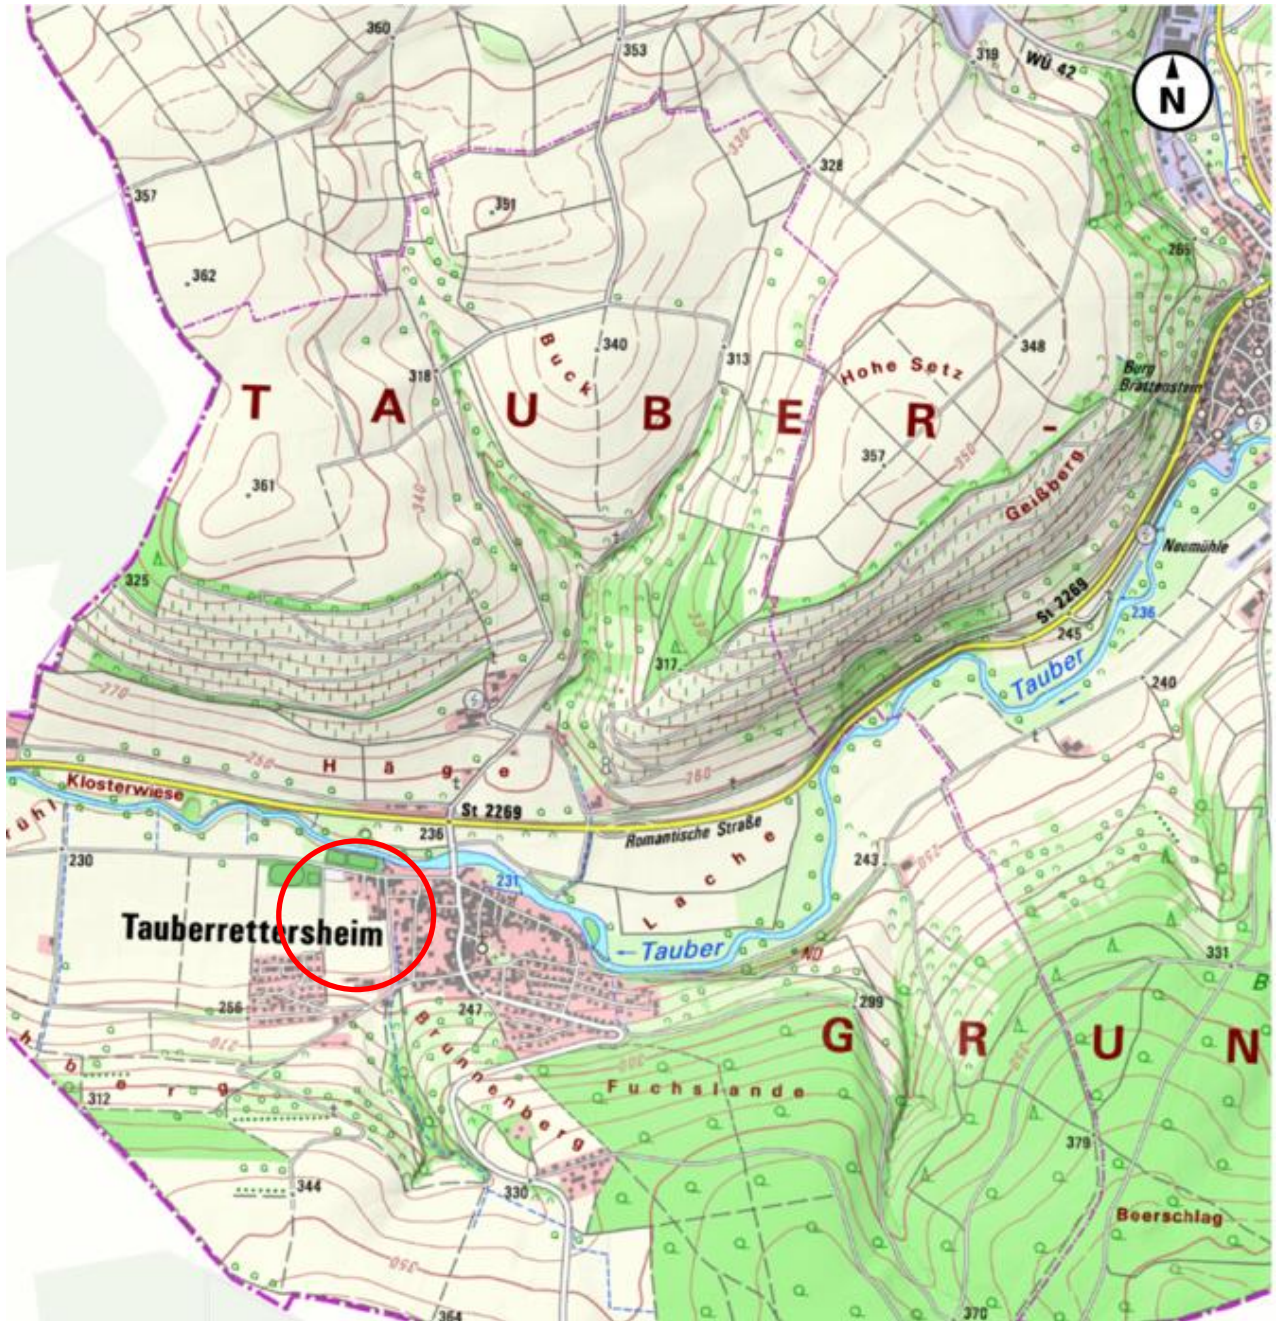

Auszug Topographische Karte TOP25

Digitale Ortskarte 1:25.000 Bayern (Nord), Maßstab ca. 1:25.000
©Bayerische Vermessungsverwaltung 2023, EuroGeographics

Gesellschaft für Altlastenmanagement,
Umwelt und Geotechnik mbH