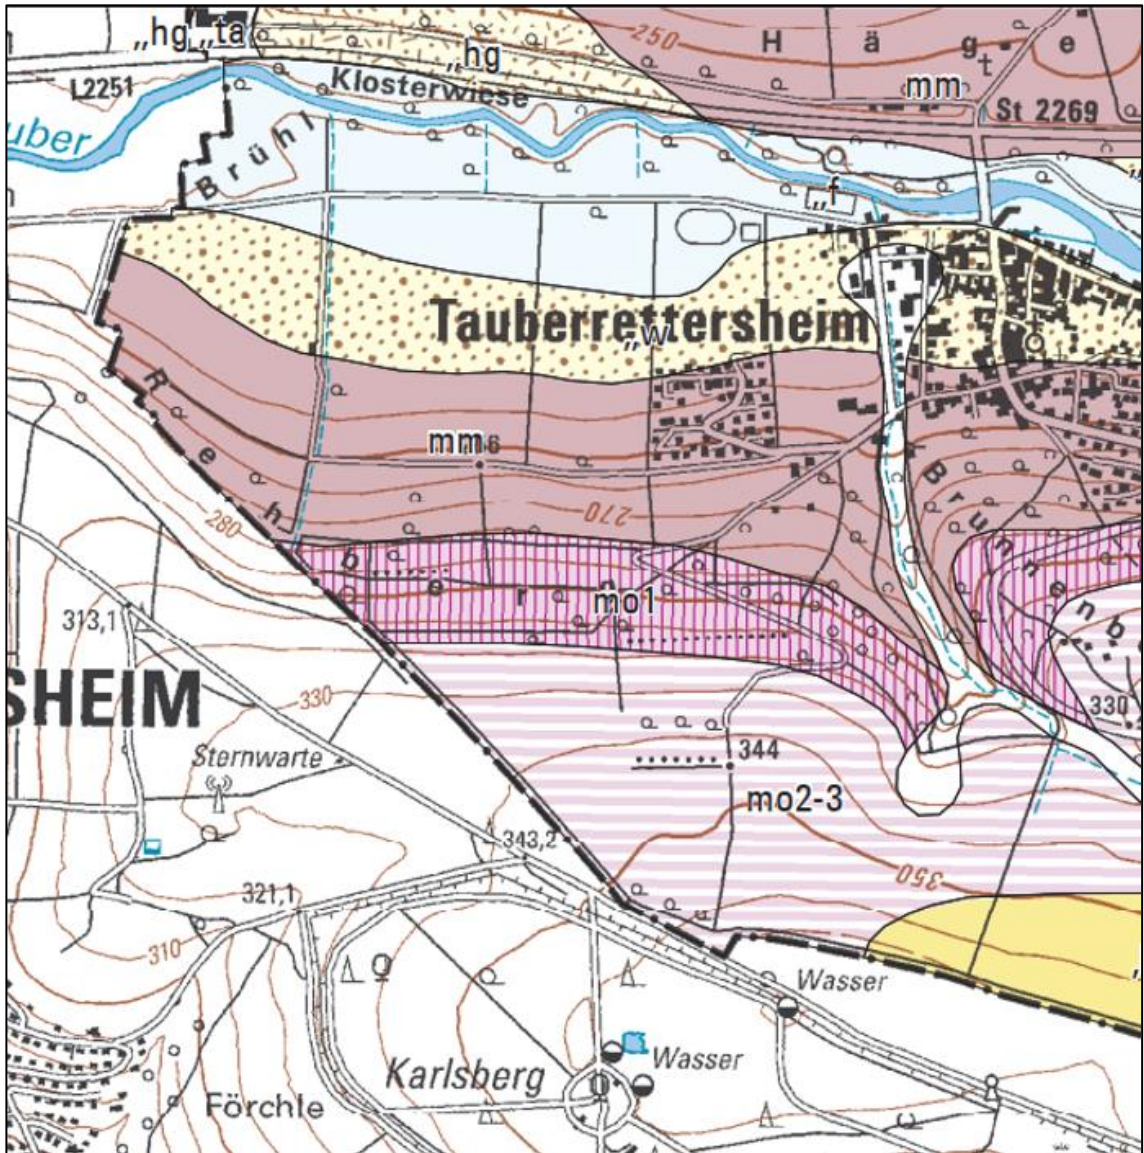

Auszug Geologische Karte GK 1:25000
Blatt 6525 Weikersheim

Auszug Geologische Karte, Maßstab ca 1:25000
© Bayerisches Geologisches Landesamt

Gesellschaft für Altlastenmanagement,
Umwelt und Geotechnik mbH

Gez./Gepr.:
ing/oeh

AZ:
22226-G01
Datum:
13.01.2023

Plan Nr.:
1.2