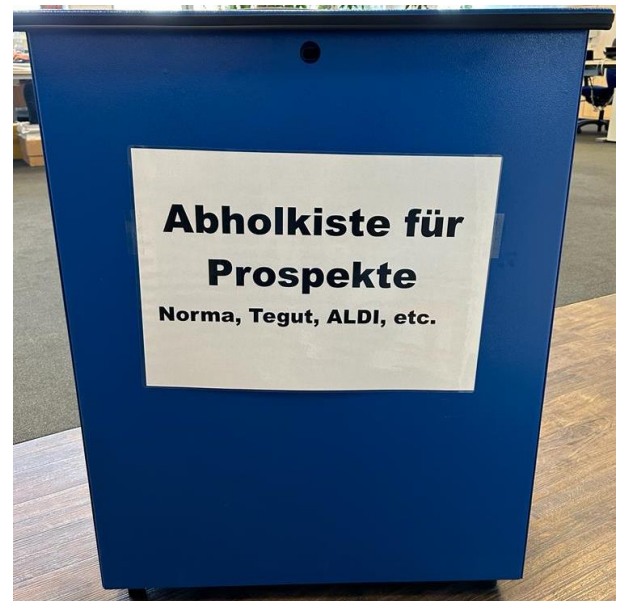

Wichtige Information

Ab dem 06.09.25, findet bis auf weiteres keine Verteilung der kostenlosen Prospekte (Norma, Aldi, Tegut etc.) in TAUBERRETTERSHEIM durch Ortszusteller statt. Die Prospekte liegen jeden Freitag (ab ca. 15:00 Uhr) in der oben abgebildeten Kiste zur Abholung bereit.