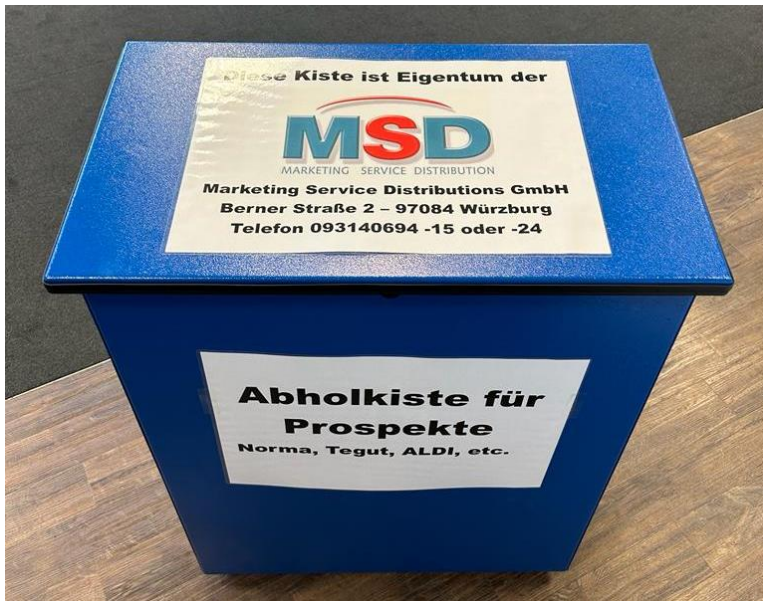

Wichtige Information

Ab dem 06.09.25, findet bis auf weiteres keine Verteilung der kostenlosen Prospekte (Norma, Aldi, Tegut etc.) in TAUBERRETTERSHEIM durch Ortszusteller statt. Die Prospekte liegen jeden Freitag (ab ca. 15:00 Uhr) in der oben abgebildeten Kiste zur Abholung bereit.

Diese Kiste steht in der Schulbushaltestelle Obergasse

MSD Marketing Service Distribution GmbH
Berner Straße 2 – 97084 Würzburg